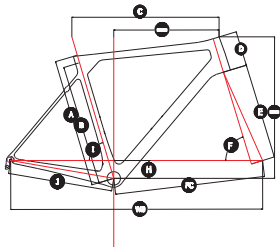

SuperNine

GEOMETRY

SIZE	A	REACH	STACK	B	C	D	E	F	H	I	J	FC	WB
480	435mm	374	508	420	515	110	370	71	69	74.5	410	577	972
500	455mm	381	517	440	525	115	370	72	69	74.5	410	578	973
520	475mm	384	523.5	460	535	120	370	72.5	69	74*	410	579.5	975
540	495mm	385	541	480	545	136	370	73	69	73.5*	410	580.2	975
560	515mm	394.5	578	500	560	155	370	73	69	73.5*	410	594.9	990
580	535mm	398	579	520	575	175	370	73.5	69	73*	410	600	995
600	555mm	401.5	598	540	590	195	370	73.5	69	72.5*	410	609	1004